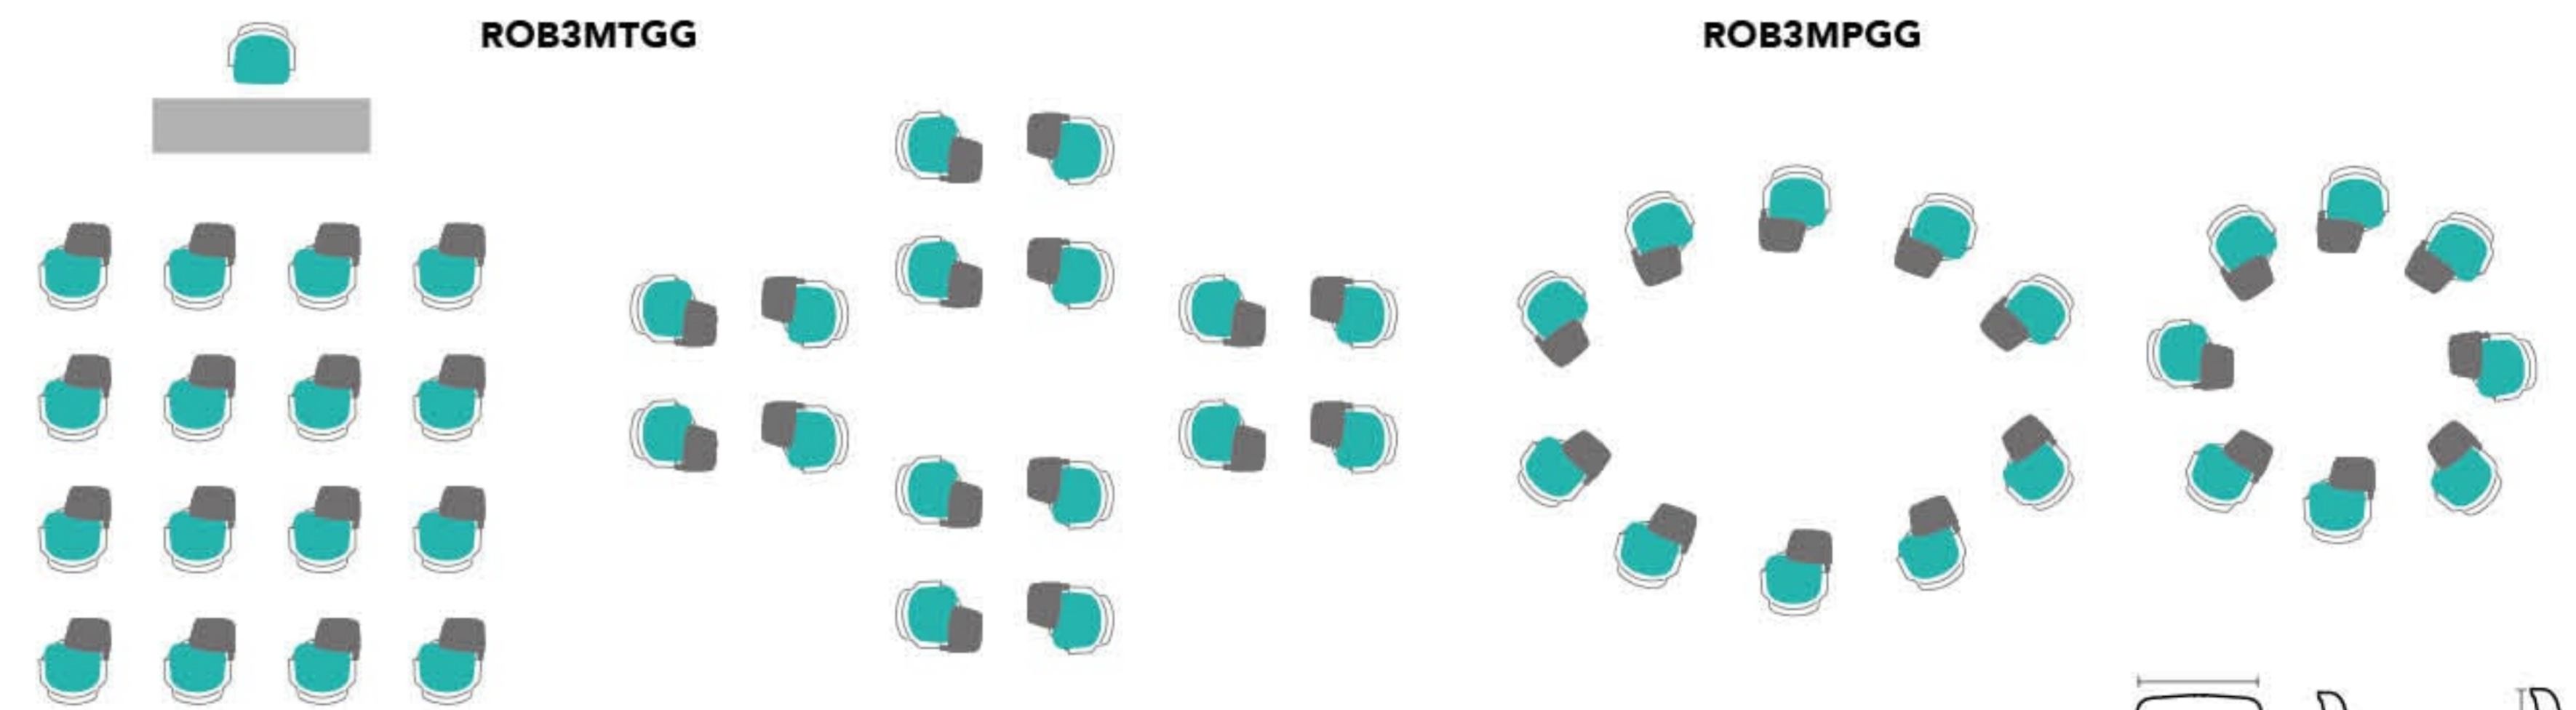

Rover

Respaldo
en polipropileno
de alto impacto en
color blanco

Paleta escolar
abatible en
polipropileno
color gris

Asiento
en polipropileno
tapizado en tela
3 cm de espesor

Base
de polipropileno circular
de 24", en color gris

ROB3MTGG

ROB3MTGG

Asiento
en polipropileno

ROB3MPGG

	Asiento frente	Asiento fondo	Altura
ROB3MTGG			
ROB3MPGG	49.5 cm	43 cm	89.5 cm
ROB3MVGG			

*Opciones de tapizado en tactopiel.