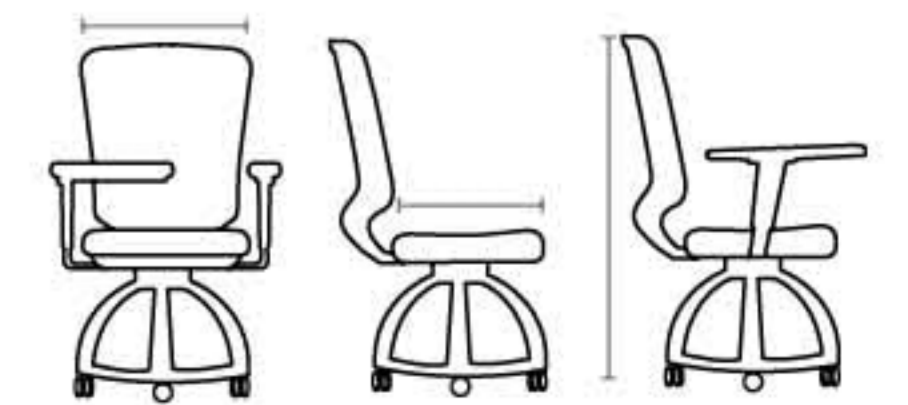

Rover

Respaldo
en polipropileno
de alto impacto en
color blanco

Paleta escolar
abatible en
polipropileno
color gris

Asiento
en polipropileno
tapizado en tela
3 cm de espesor

Base
de polipropileno circular
de 24", en color gris

ROB3MTGG

ROB3MTGG

Asiento
en polipropileno

ROB3MPGG

	Asiento frente	Asiento fondo	Altura
ROB3MTGG			
ROB3MPGG	49.5 cm	43 cm	89.5 cm
ROB3MVGG			

*Opciones de tapizado en tactopiel.